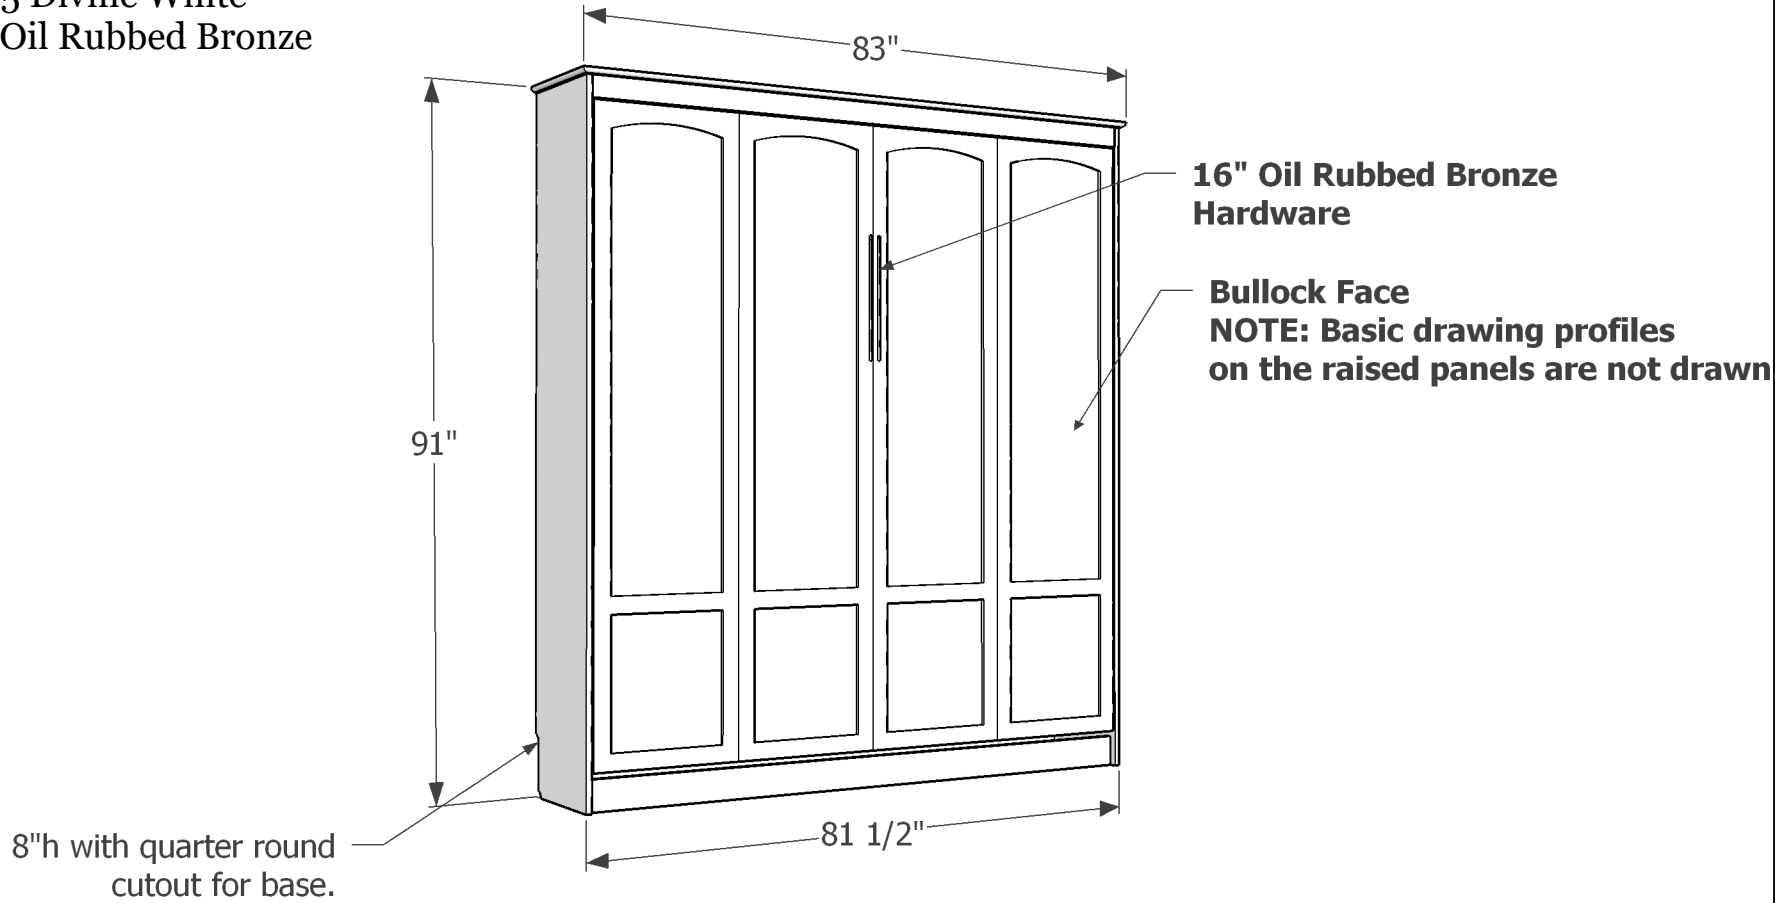

Cory Krueger
 Work Order 530

REVISIONS		
	MM/DD/YY	REMARKS
1	--/--/-- ...	
2	--/--/-- ...	
3	--/--/-- ...	
4	--/--/-- ...	
5	--/--/-- ...	

A

Cory Krueger
 Work Order 530
 Size: King
 Wood: Maple
 Color: SW 6105 Divine White
 Hardware 16" Oil Rubbed Bronze