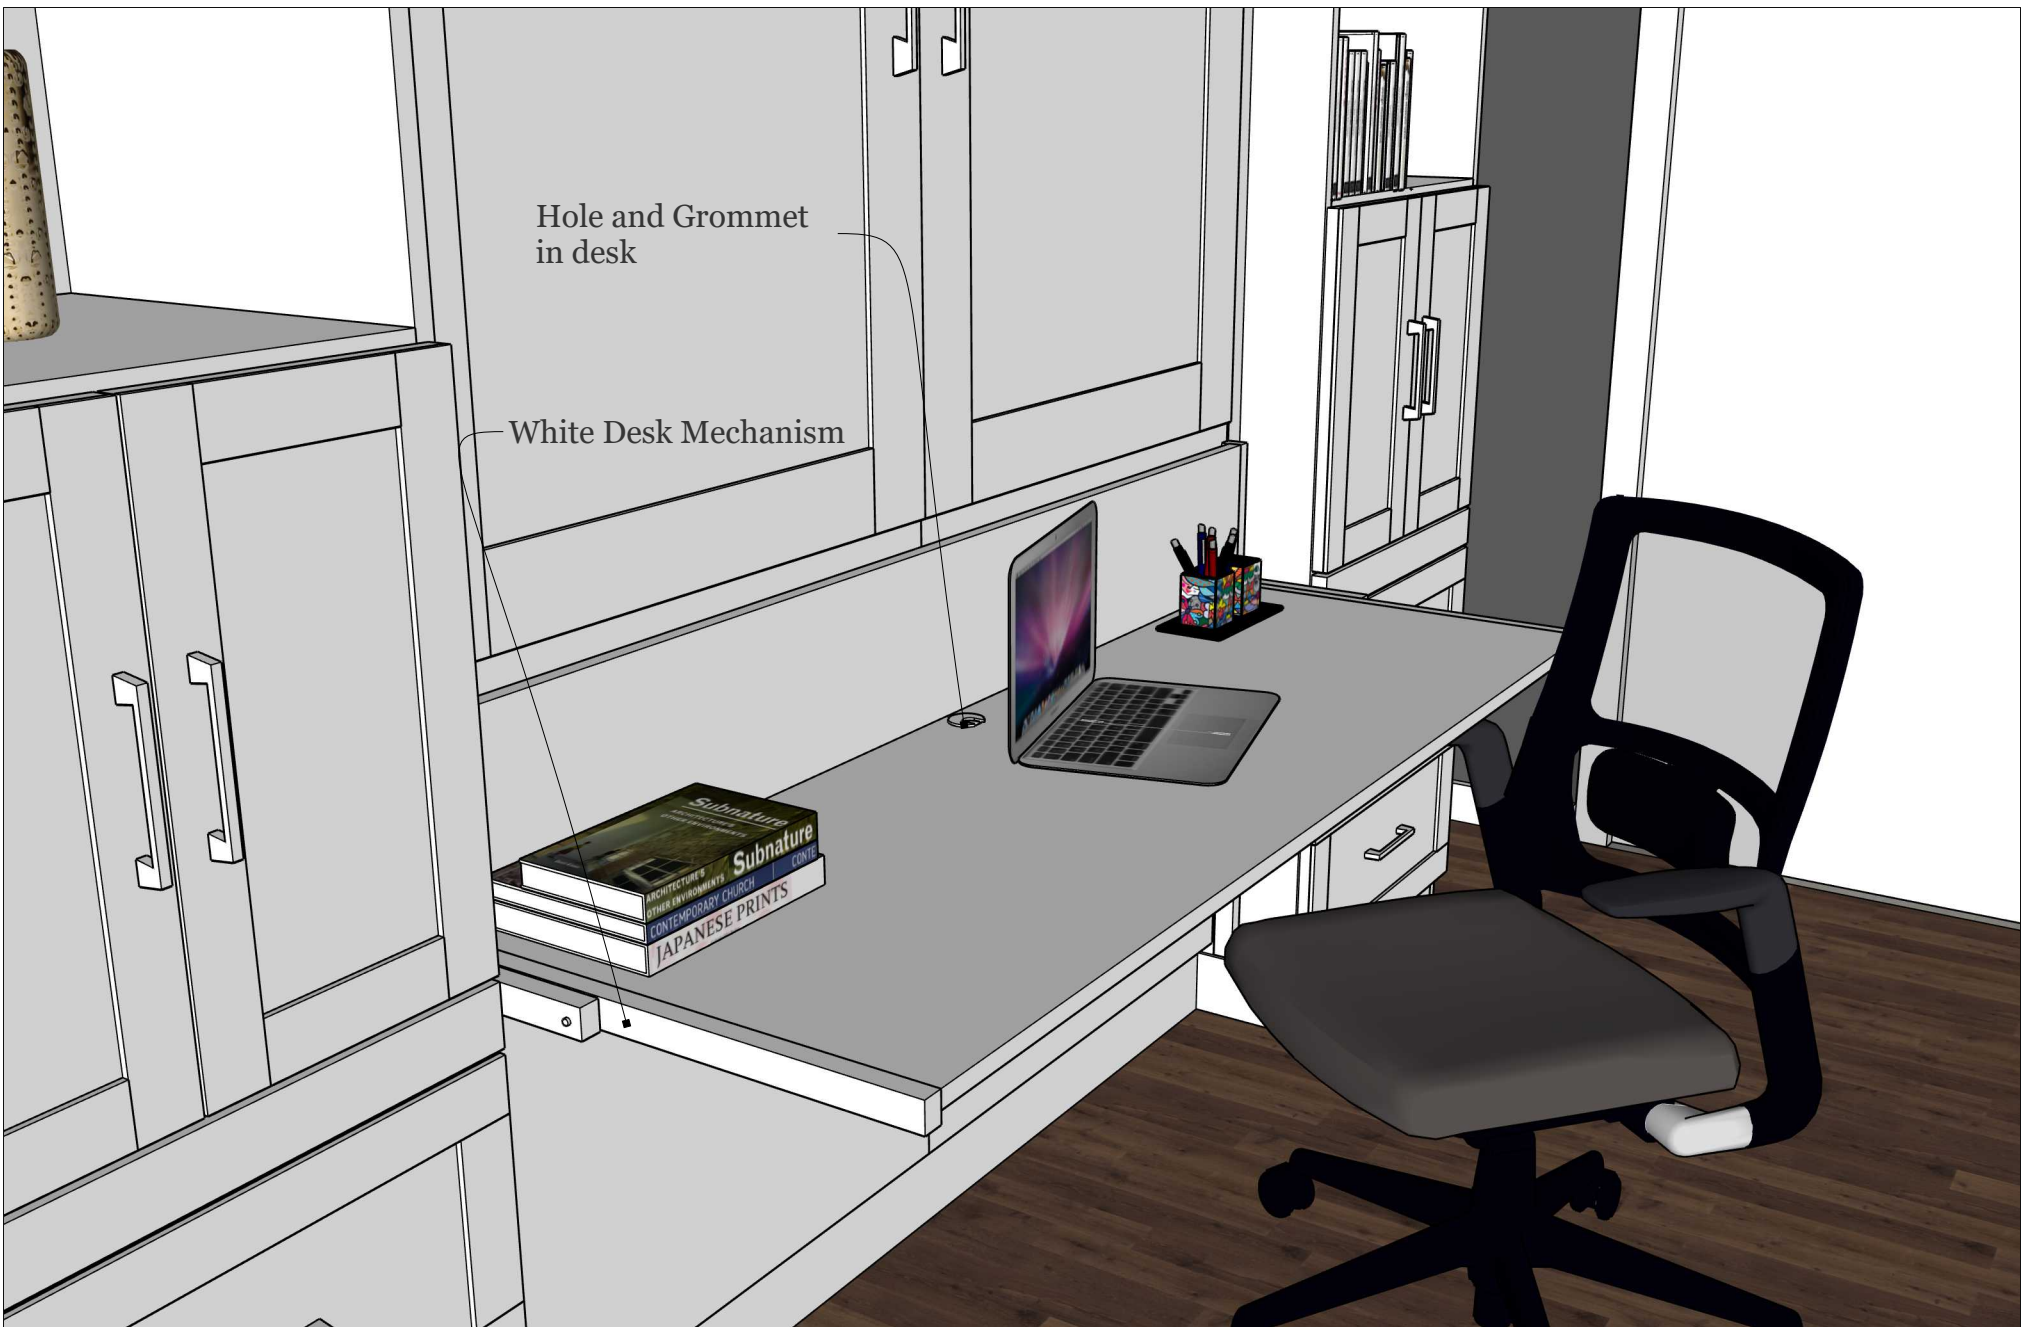

Desk

It's like having your own shop!

Style 1222-0323
Work Order 1050

REVISIONS		
	MM/DD/YY	REMARKS
1	3/9/23	Updated hardware and color
2	--/--/--	...
3	--/--/--	...
4	--/--/--	...
5	--/--/--	...

A 05