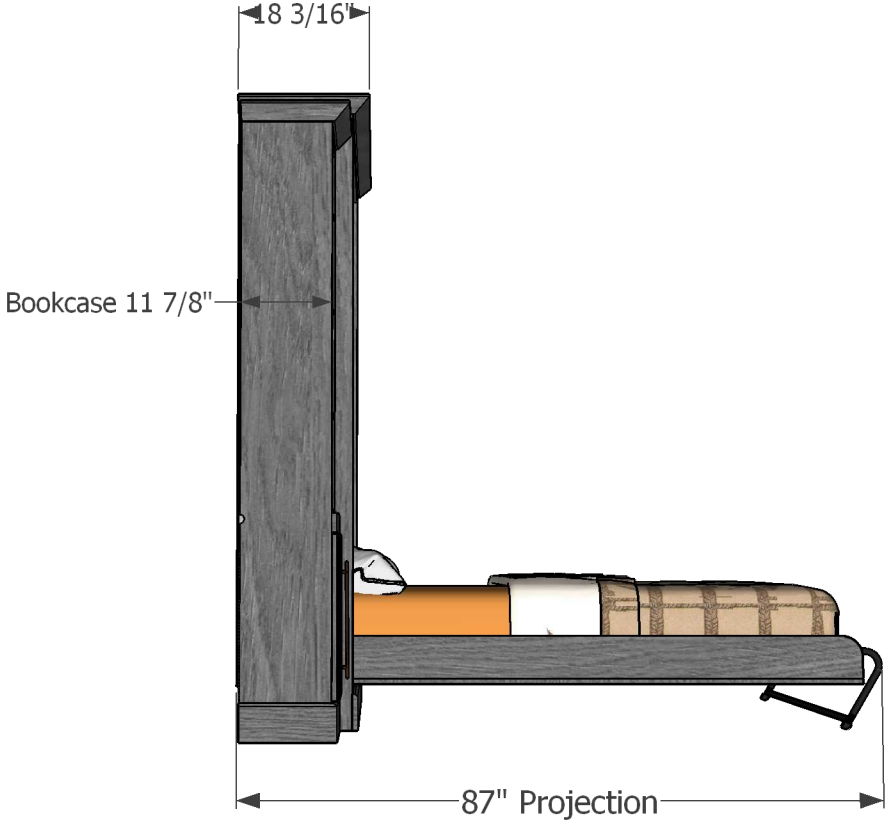

Style 1616-0326b
Work Order 1557
Queen
Classic Gray

Drawing Projection

It's like having your own shop!

Style 1616-0326b
Work Order 1557

REVISIONS		
	MM/DD/YY	REMARKS
1	--/--/--	...
2	--/--/--	...
3	--/--/--	...
4	--/--/--	...
5	--/--/--	...

A 04
A