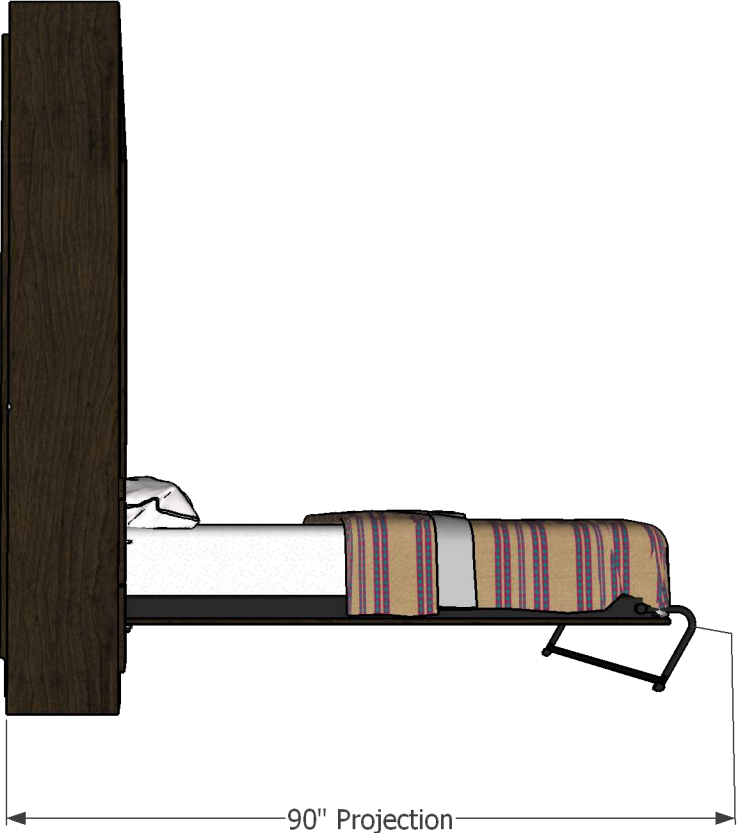

Bed cabinet depth: 16"
 Bookcase depth: 13 7/8"

Drawing Projection

It's like having your own shop!

Style 112-0226
 Work Order 1571

REVISIONS		
	MM/DD/YY	REMARKS
1	--/--/--	...
2	--/--/--	...
3	--/--/--	...
4	--/--/--	...
5	--/--/--	...