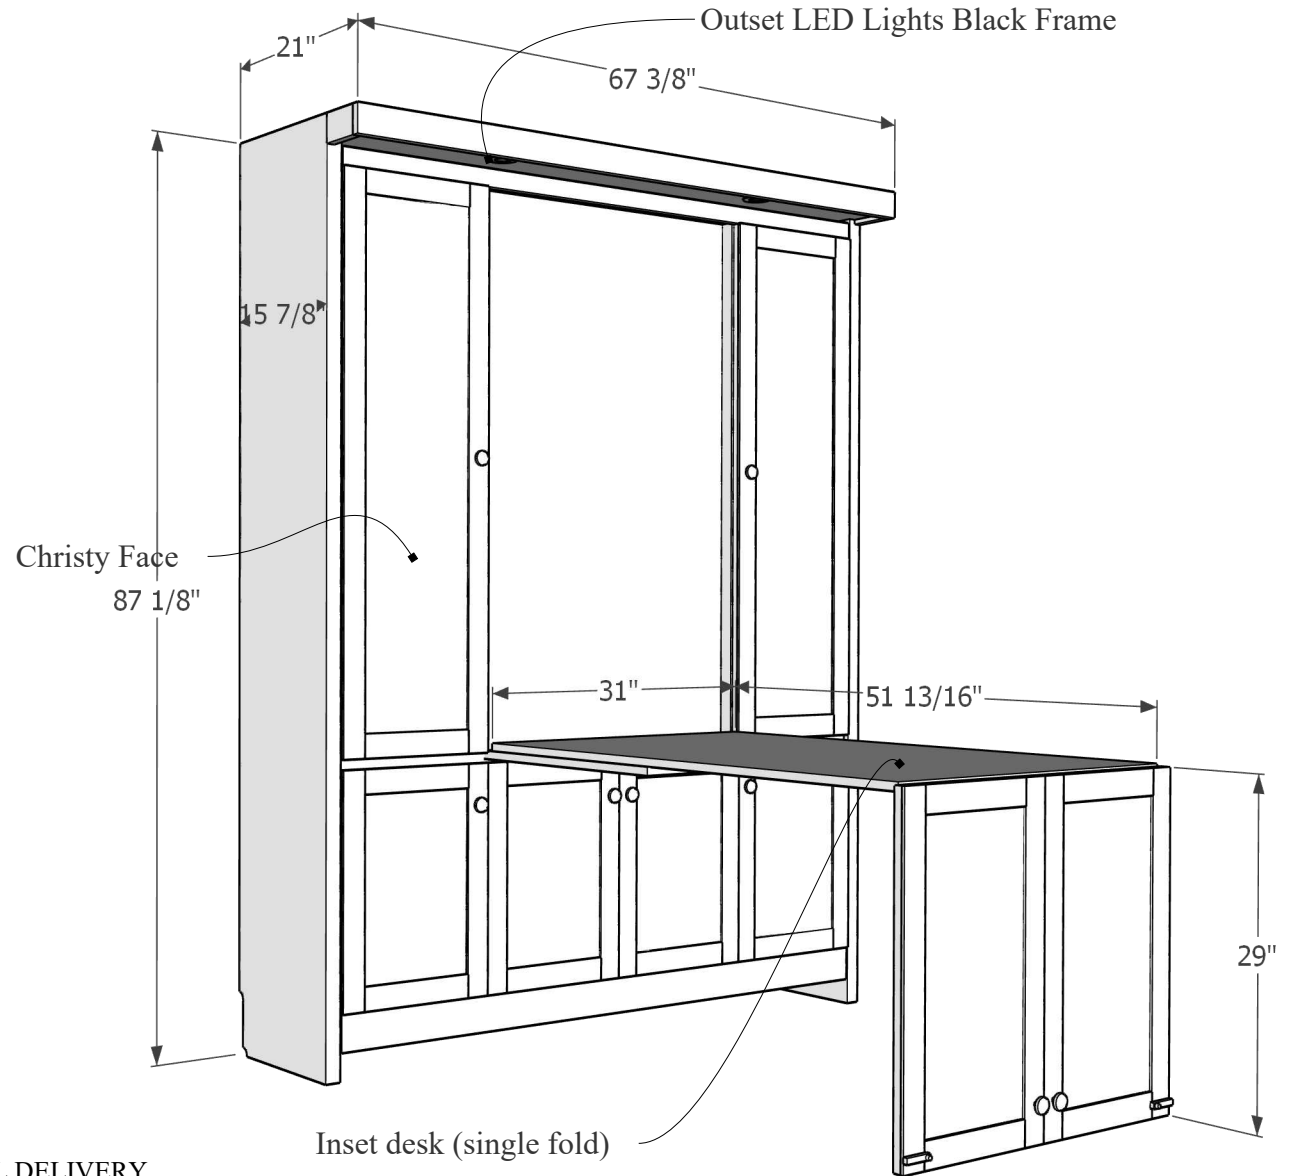

	MM/DD/YY	REMARKS
1	--/--/--	...
2	--/--/--	...
3	--/--/--	...
4	--/--/--	...
5	--/--/--	...

A 02

A

Style 138-0126
Inv. 5728

Size: Queen

Wood: Maple

Color: Comfort Gray SW6205

Hardware: Nickel Pulls