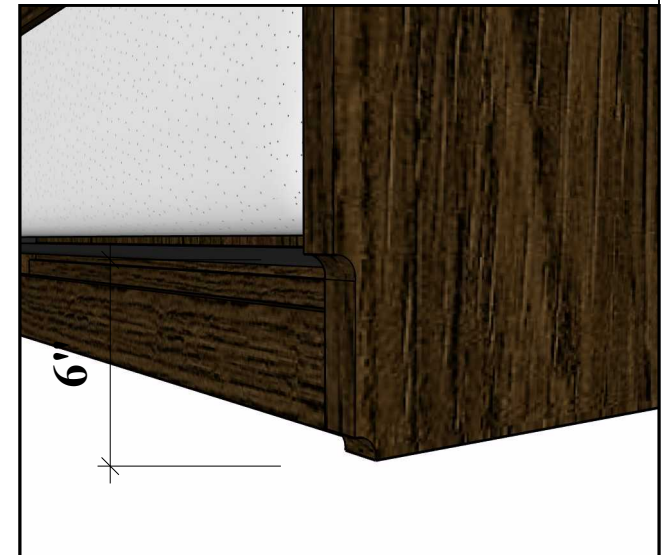

Base cutout

Base Molding Cutout

It's like having your own shop!

Style 113-0126

Invoice 5710

REVISIONS

	MM/DD/YY	REMARKS
1	10/27/25	Updated color to Dark Walnut
2	--/--/--	...
3	--/--/--	...
4	--/--/--	...
5	--/--/--	...

07

A