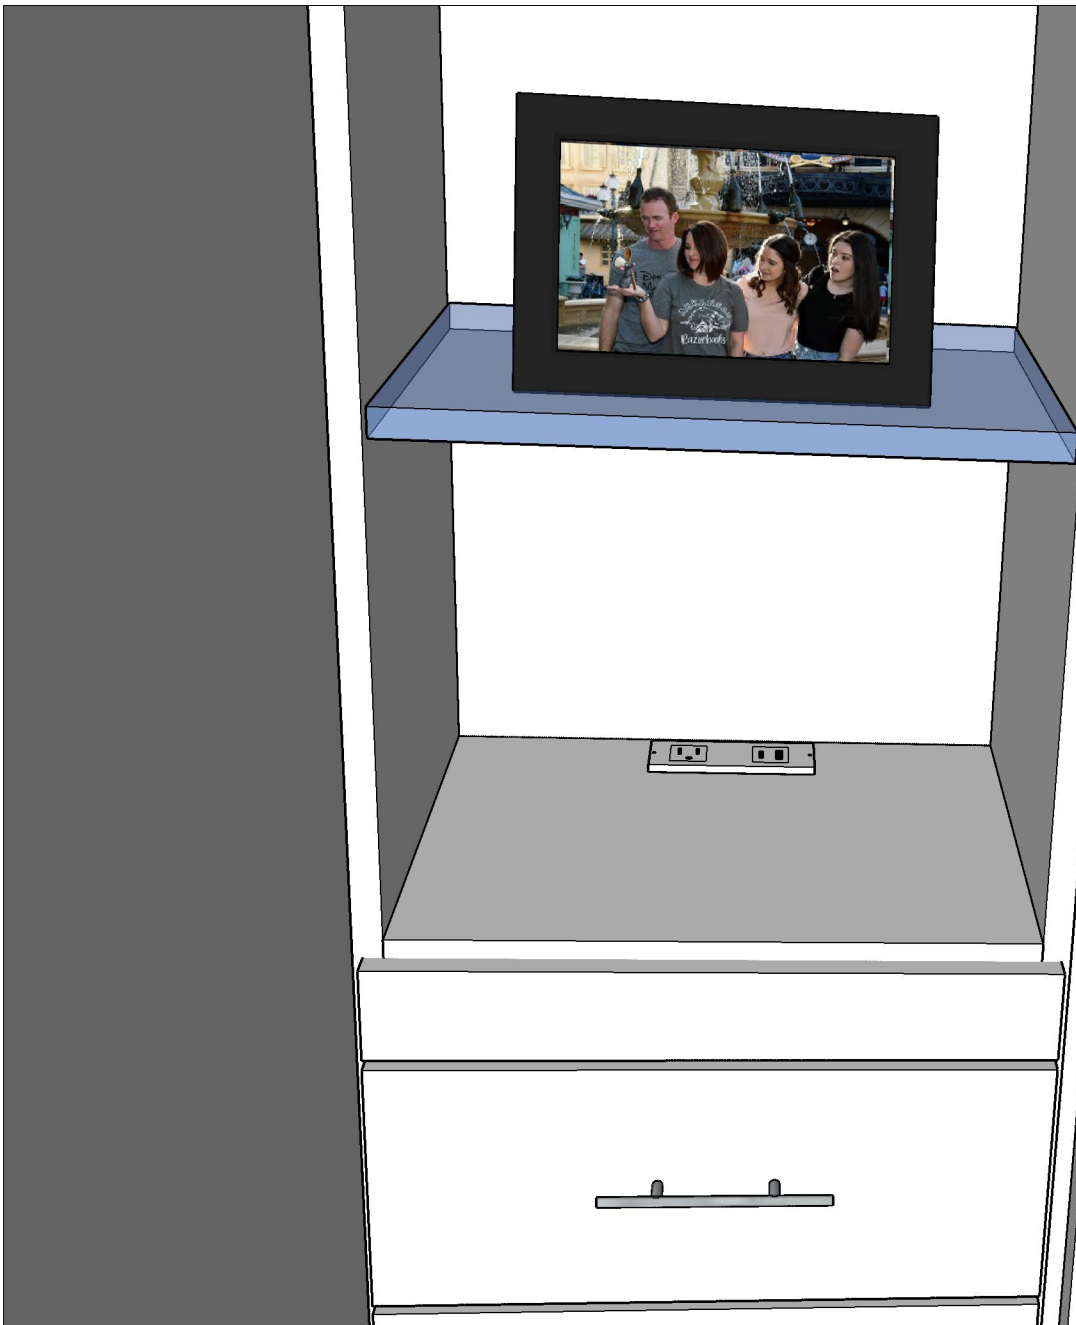

Instock Murphy bed
Style 121-1122S

REVISIONS

	MM/DD/YY	REMARKS
1	10/30/23	Updated base cutout
2	--/--/--	...
3	--/--/--	...
4	--/--/--	...
5	--/--/--	...

Small Mountable Power Strip with USB C

1AC Outlet
(125V 12A)